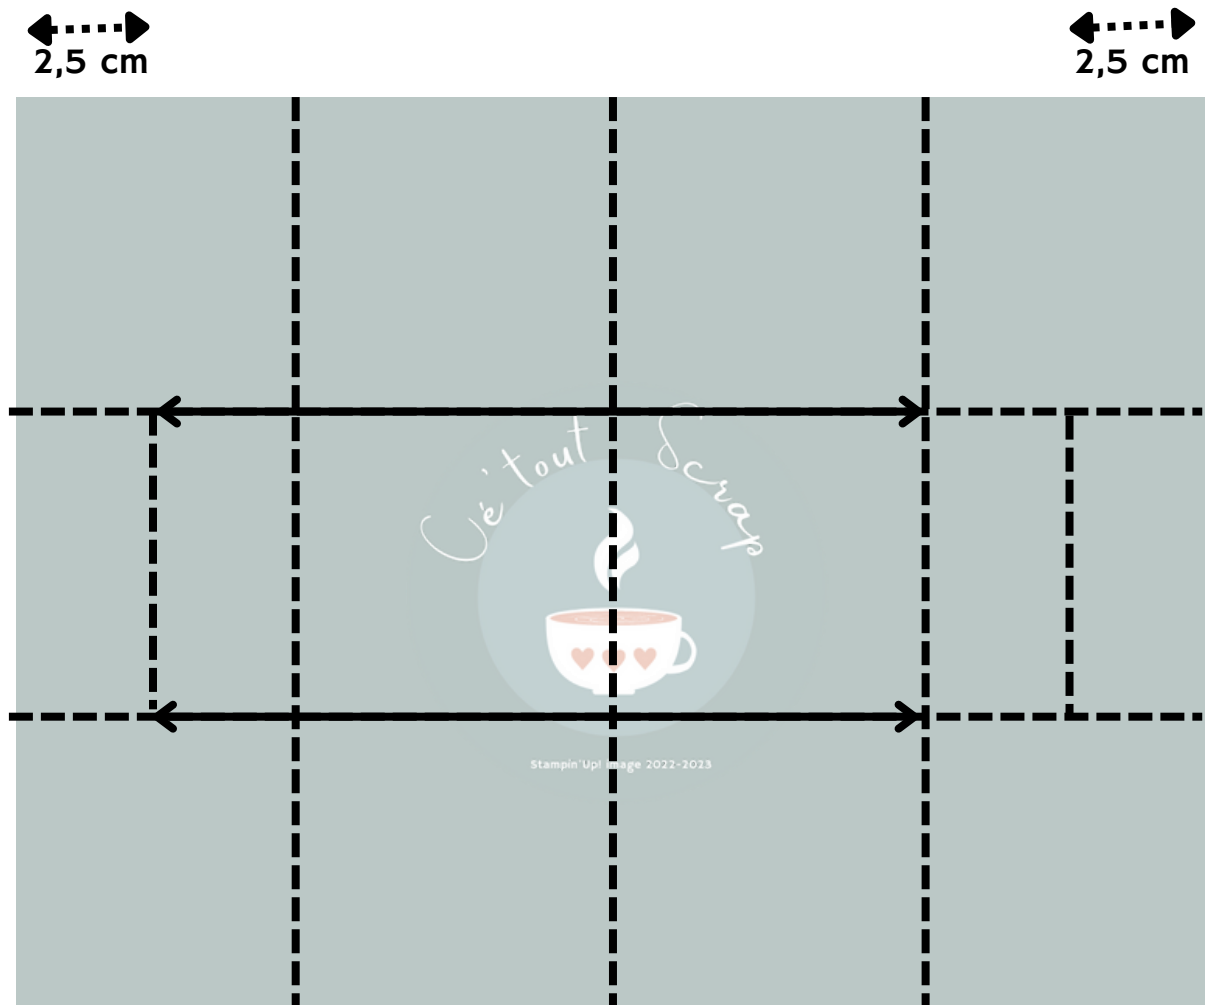

Carte Pop'Up! porte photos

MESURES DE BASE avant de la carte

- un morceau de papier cartonné de couleur de 15,5 X 21 cm plié à 10,5 cm
- papier design de 10 X 15 cm
- papier design de 4,5 X 15 cm

MESURES DE BASE intérieur carte

- un morceau de papier blanc de 15 X 20 cm (pliage détaillé ci-dessous)
- 2 bandes de papier design de 2,5 X 15 cm
- 3 carrés de papier cartonné de 4,5 cm
- 1 rectangle de papier cartonné de 2 X 4,5 cm

Carte Pop'Up! porte photos

PLIAGE DETAILLE

du morceau de papier blanc de 15 X 20 cm

Tous les plis sont à 5 cm sauf les 2 indiqués ci-dessous

Couper

Plier

Carte Pop'Up! porte photos

Céline Roussel
cetout-scrap.fr